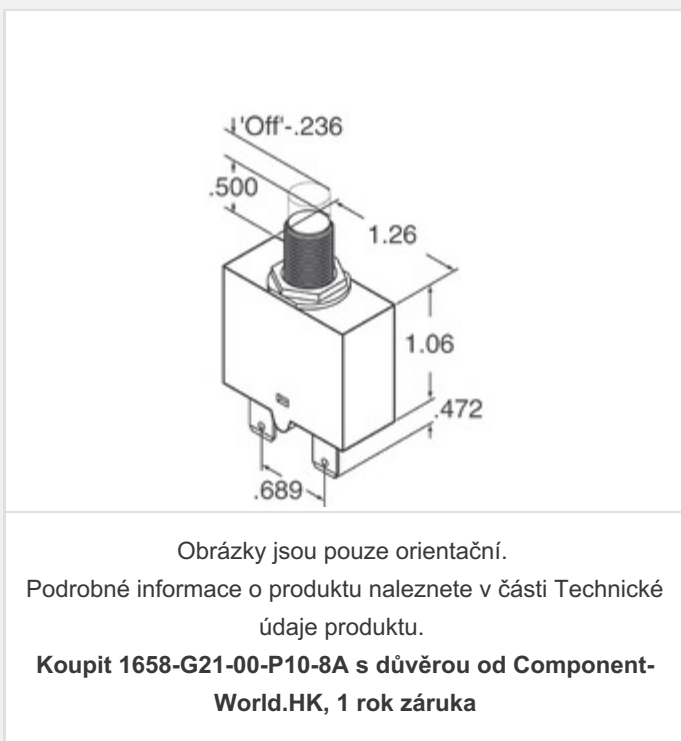

## 1658-G21-00-P10-8A

**Part Number:** [1658-G21-00-P10-8A](#)

**Výrobce:** [E-T-A](#)

**Popis:** CIR BRKR THRM 8A 240VAC 28VDC

**Datový list:** [1658-G21\\_A00-xx-P\(10,13\)-xx Series](#)

**RoHS Status:** Bez olova / V souladu RoHS

### PARAMETR PRODUKTU

<b>Part Number</b>	1658-G21-00-P10-8A	<b>Výrobce</b>	<a href="#">E-T-A</a>
<b>Popis</b>	CIR BRKR THRM 8A 240VAC 28VDC	<b>Stav volného vedení / RoHS</b>	Bez olova / V souladu RoHS
<b>Dostupné množství</b>	33561 pcs	<b>Datový list</b>	<a href="#">1658-G21_A00-xx-P(10,13)-xx Series</a>
<b>Kategorie</b>	<a href="#">Ochrana obvodu</a>	<b>Napítí - DC</b>	28V
<b>Napítí - AC</b>	240V	<b>Série</b>	1658
<b>Počet pólů</b>	1	<b>Typ montáže</b>	Panel Mount
<b>Úroveň citlivosti na vlhkost (MSL)</b>	1 (Unlimited)	<b>Výrobní standardní doba výroby</b>	9 Weeks
<b>Stav volného vedení / RoHS</b>	Lead free / RoHS Compliant	<b>Osvětlení napětí (nominální)</b>	-
<b>Osvětlení</b>	-	<b>Jmenovitá hodnota proudu</b>	8A
<b>Breaker Typ</b>	Thermal	<b>Pohon Type</b>	Push to Reset